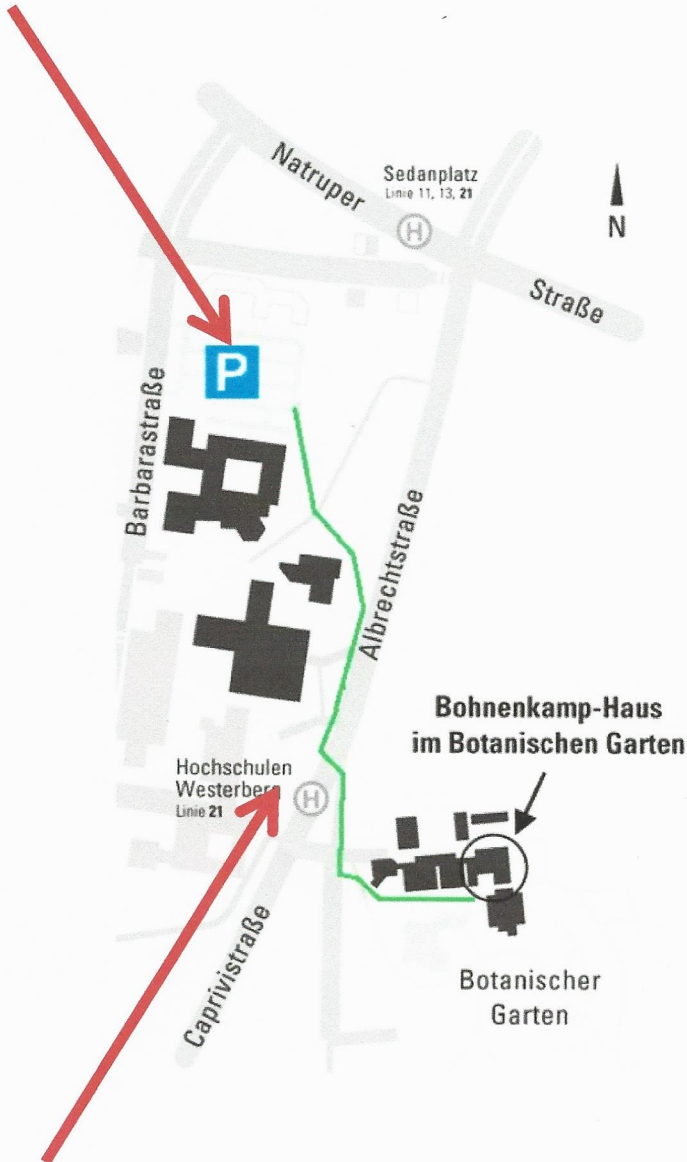

Parkmöglichkeiten für Besucher des Botanischen Gartens der Universität Osnabrück

„Grüner Grund“, Barbarastraße 7 am Fachbereich Physik (314 Stellplätze)

Hochschulparkplatz, Albrechtstraße 30
(nur an Wochenenden und Feiertagen)